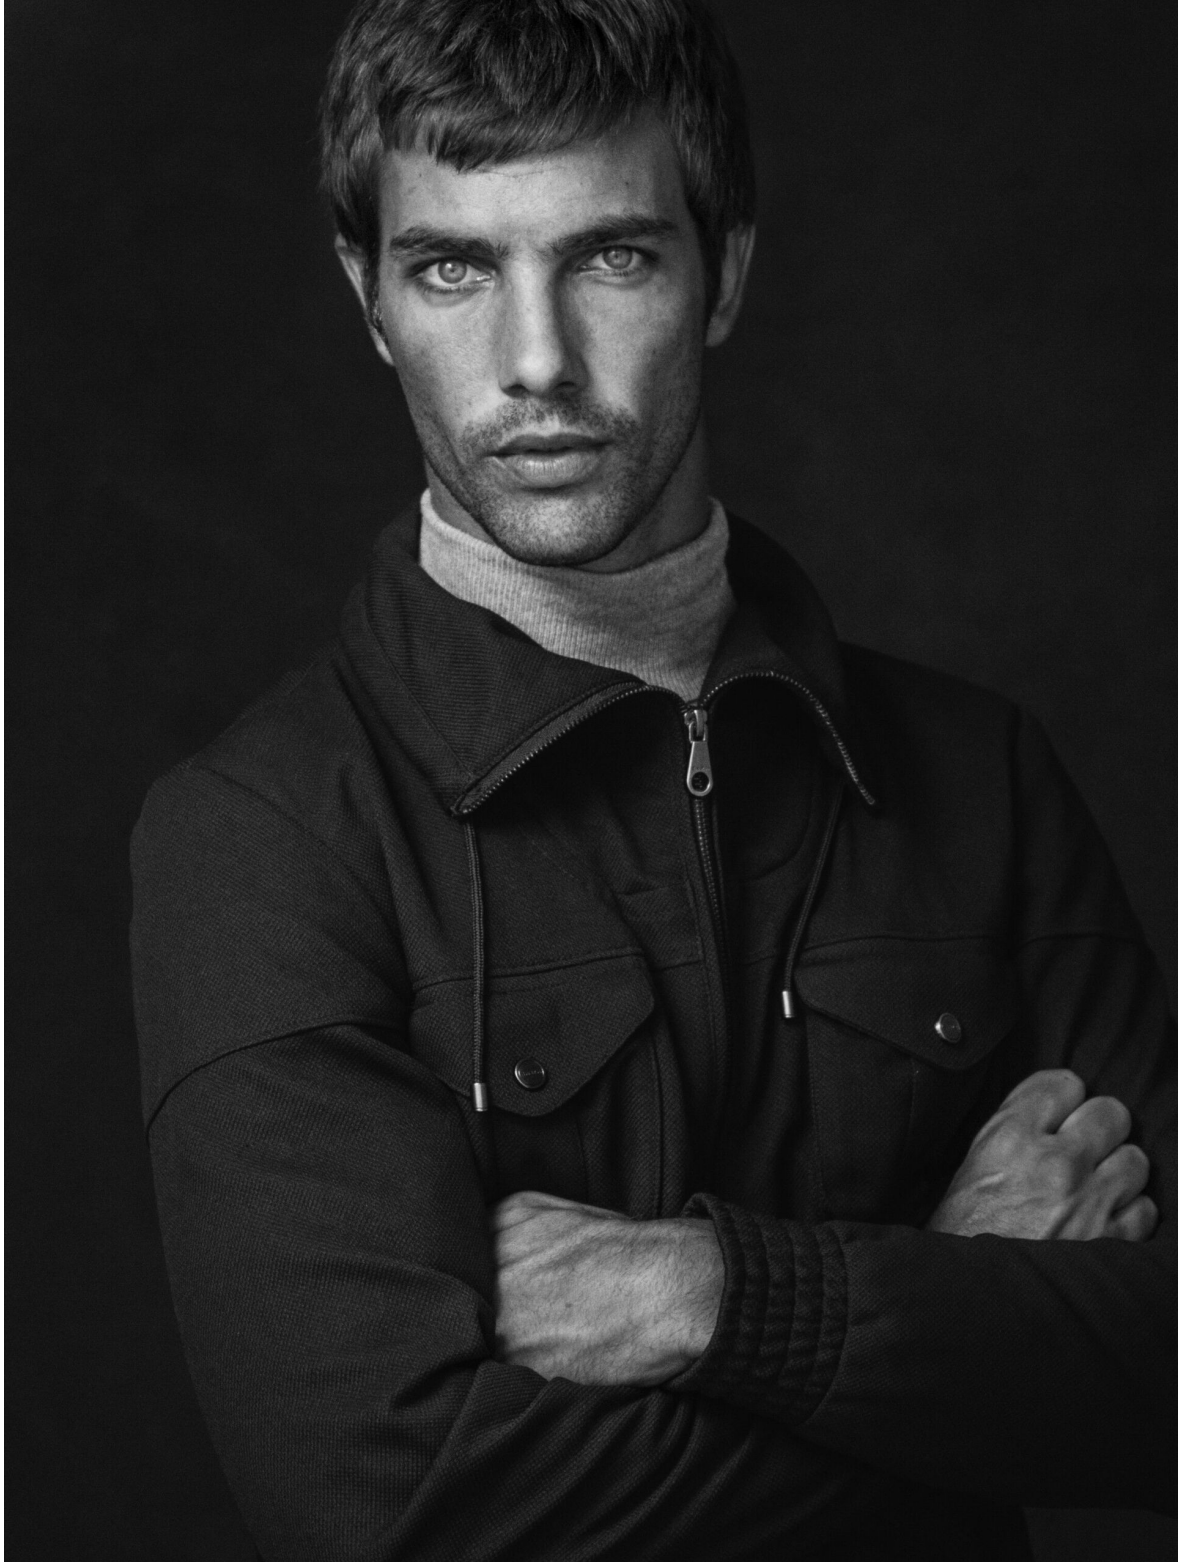

LUCAS BARET

height 188 cm · bust 102 cm · waist 85 cm · hips 97 cm · suit 50
shoes size 43.5 · hair dark blonde · eyes blue