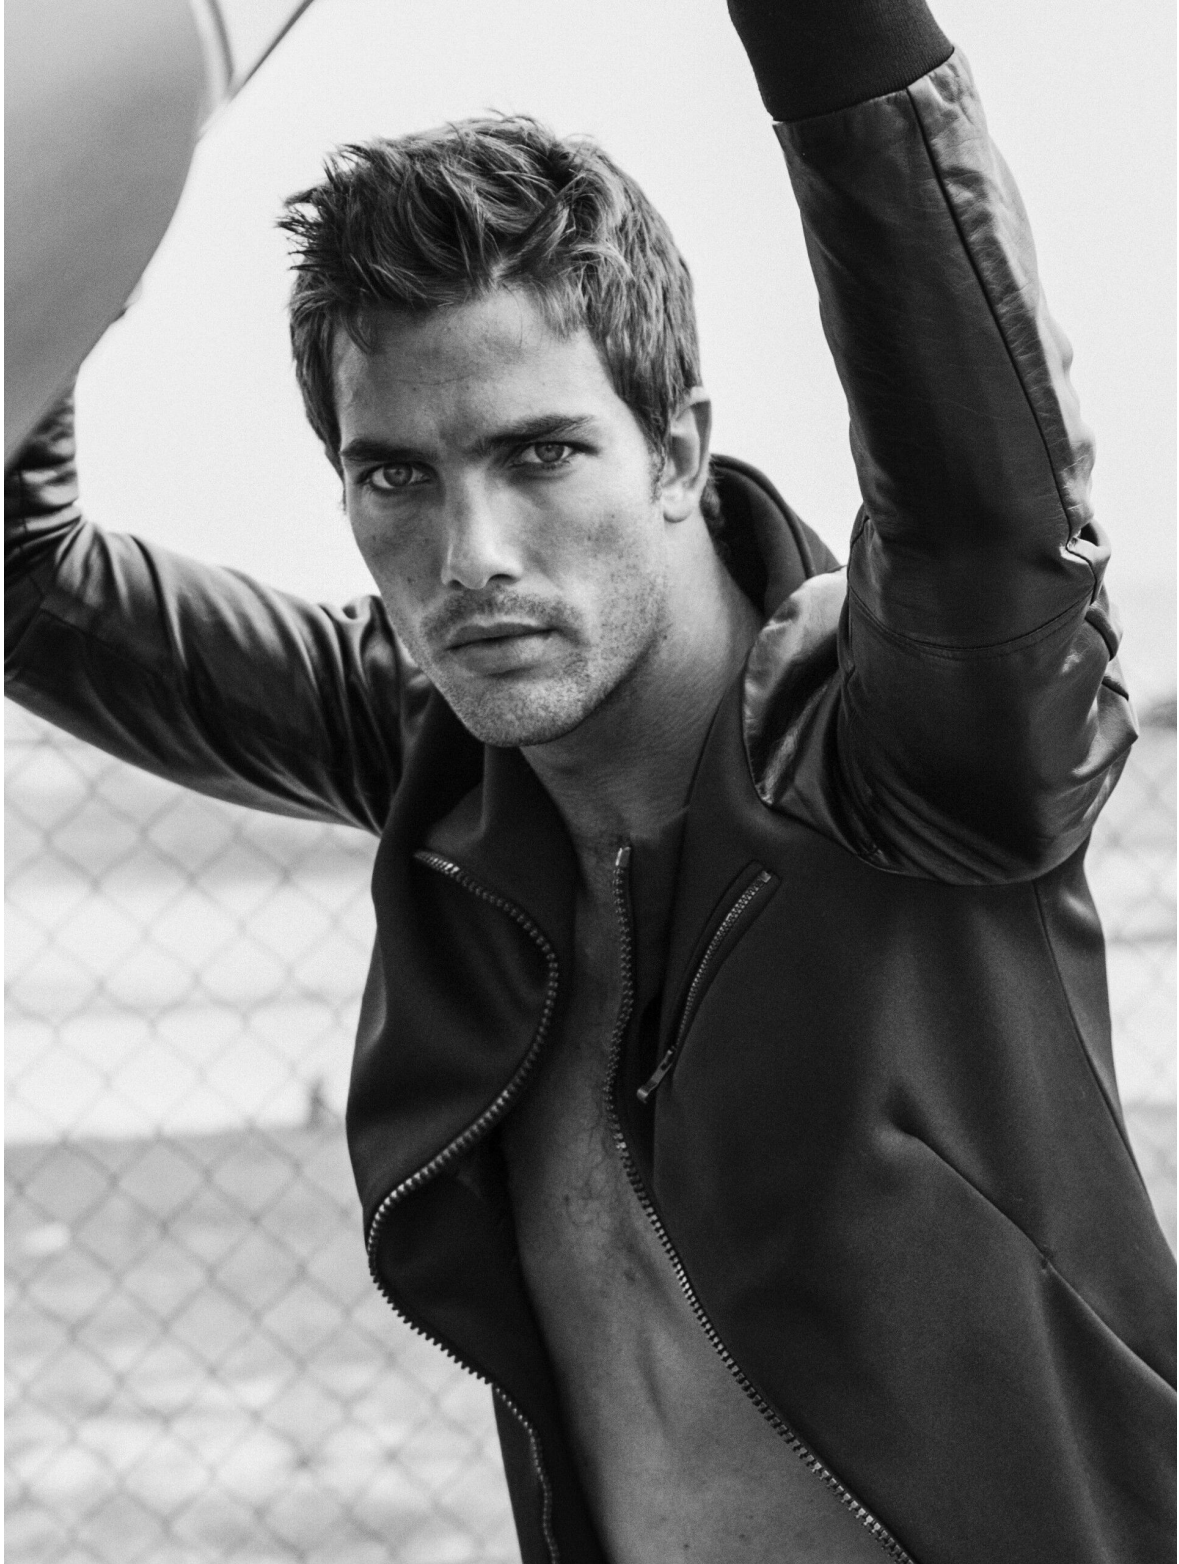

LUCAS BARET

height 188 cm · bust 102 cm · waist 85 cm · hips 97 cm · suit 50
shoes size 43.5 · hair dark blonde · eyes blue